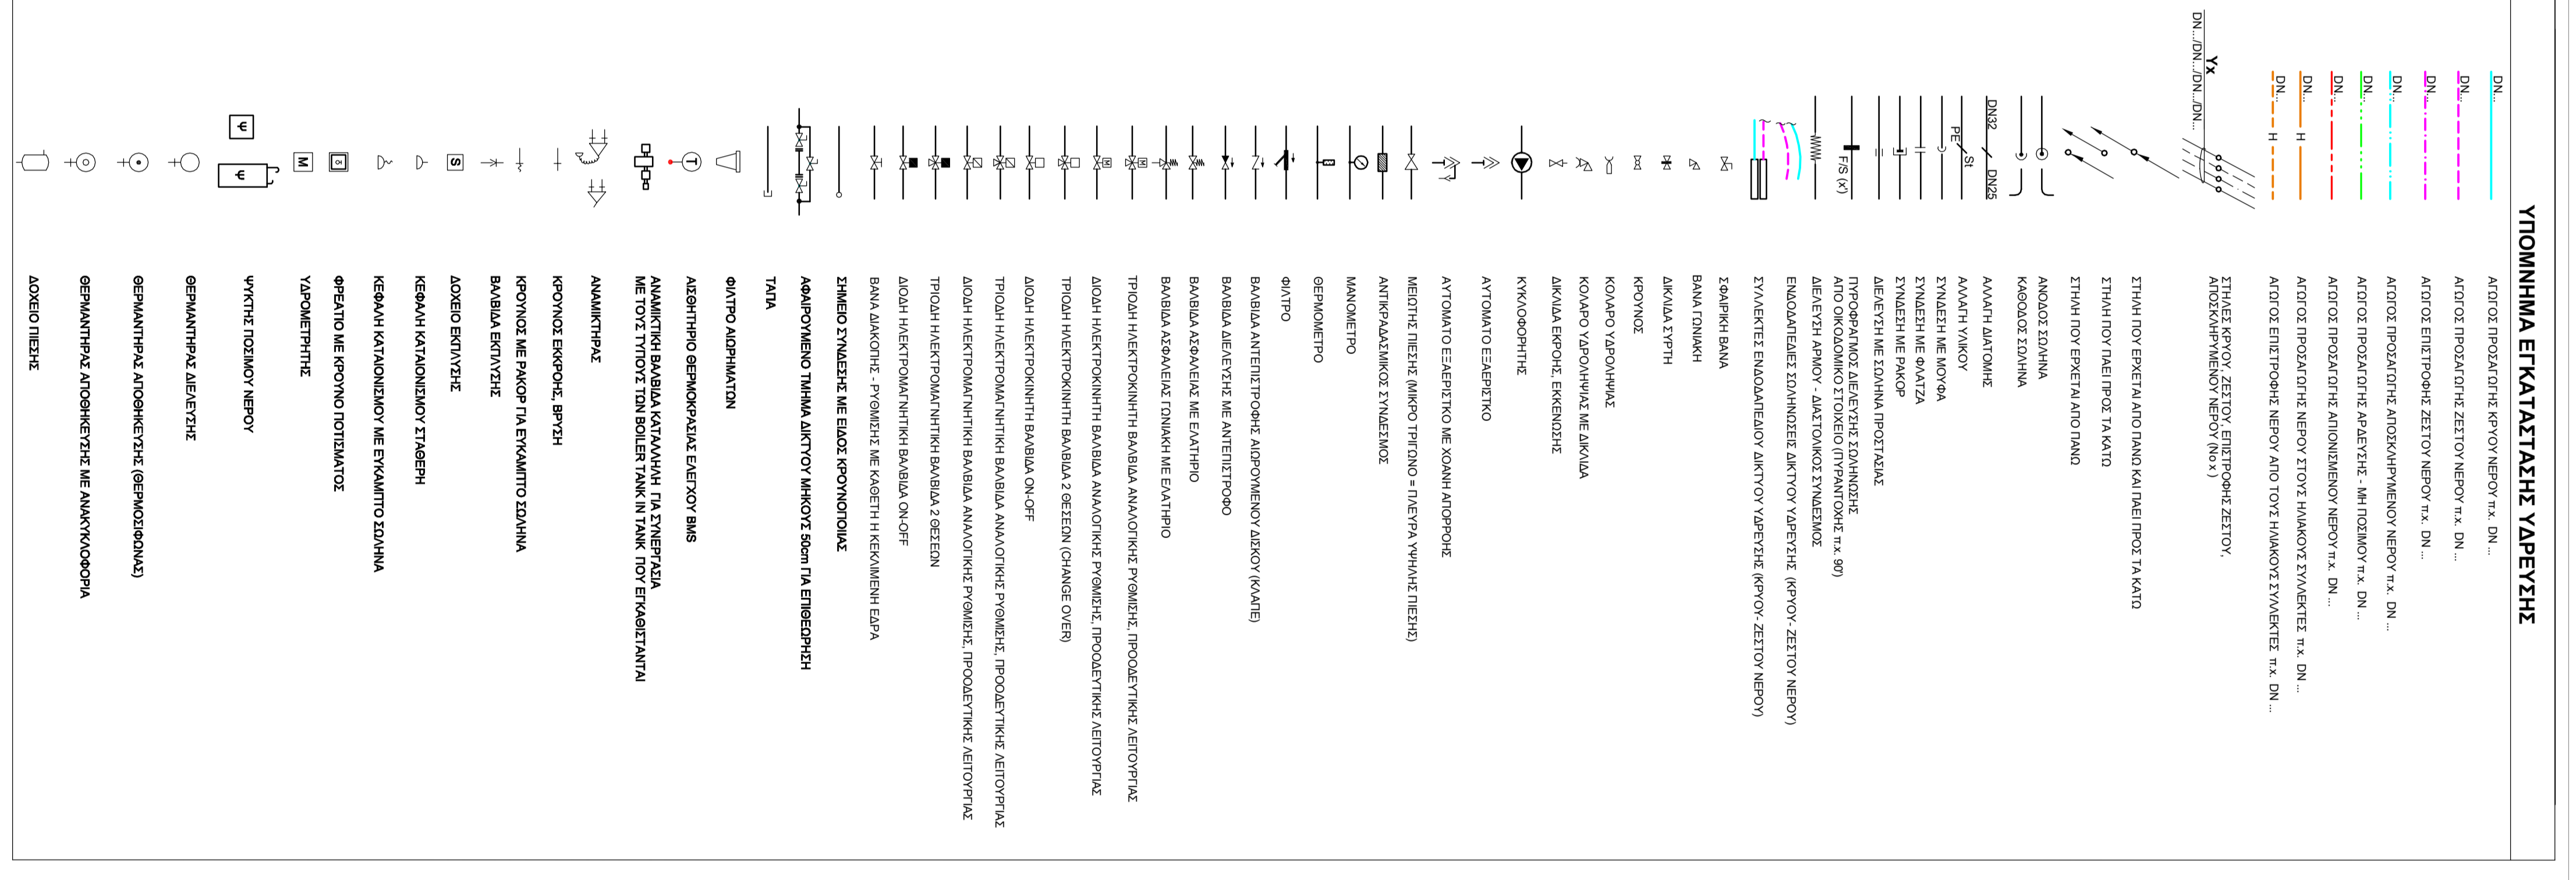

ΚΑΤΩΦΛΗ Ε' ΟΡΟΦΟΥ

ΓΕΝΙΚΕΣ ΠΑΡΑΤΗΡΗΣΕΙΣ

- ΟΜΟΛΟΓΟΥΜΕΝΟΙ ΣΥΜΒΟΛΟΙ ΚΑΙ ΣΥΜΒΟΛΑ ΣΥΜΦΩΝΑ ΜΕ ΤΟΝ ΚΑΝΟΝΑ ΣΥΜΒΟΛΩΝ ΤΗΣ ΕΛΛΗΝΙΚΗΣ ΔΗΜΟΚΡΑΤΙΑΣ ΚΑΙ ΤΟΝ ΚΑΝΟΝΑ ΣΥΜΒΟΛΩΝ ΤΗΣ ΕΥΡΩΠΑΪΚΗΣ ΕΝΩΣΗΣ.
- ΟΙ ΣΥΜΒΟΛΟΙ ΤΗΣ ΠΡΟΤΑΣΗΣ ΕΙΝΑΙ ΣΥΜΦΩΝΑ ΜΕ ΤΟΝ ΚΑΝΟΝΑ ΣΥΜΒΟΛΩΝ ΤΗΣ ΕΛΛΗΝΙΚΗΣ ΔΗΜΟΚΡΑΤΙΑΣ ΚΑΙ ΤΟΝ ΚΑΝΟΝΑ ΣΥΜΒΟΛΩΝ ΤΗΣ ΕΥΡΩΠΑΪΚΗΣ ΕΝΩΣΗΣ.
- ΟΙ ΣΥΜΒΟΛΟΙ ΤΗΣ ΠΡΟΤΑΣΗΣ ΕΙΝΑΙ ΣΥΜΦΩΝΑ ΜΕ ΤΟΝ ΚΑΝΟΝΑ ΣΥΜΒΟΛΩΝ ΤΗΣ ΕΛΛΗΝΙΚΗΣ ΔΗΜΟΚΡΑΤΙΑΣ ΚΑΙ ΤΟΝ ΚΑΝΟΝΑ ΣΥΜΒΟΛΩΝ ΤΗΣ ΕΥΡΩΠΑΪΚΗΣ ΕΝΩΣΗΣ.
- ΟΙ ΣΥΜΒΟΛΟΙ ΤΗΣ ΠΡΟΤΑΣΗΣ ΕΙΝΑΙ ΣΥΜΦΩΝΑ ΜΕ ΤΟΝ ΚΑΝΟΝΑ ΣΥΜΒΟΛΩΝ ΤΗΣ ΕΛΛΗΝΙΚΗΣ ΔΗΜΟΚΡΑΤΙΑΣ ΚΑΙ ΤΟΝ ΚΑΝΟΝΑ ΣΥΜΒΟΛΩΝ ΤΗΣ ΕΥΡΩΠΑΪΚΗΣ ΕΝΩΣΗΣ.
- ΟΙ ΣΥΜΒΟΛΟΙ ΤΗΣ ΠΡΟΤΑΣΗΣ ΕΙΝΑΙ ΣΥΜΦΩΝΑ ΜΕ ΤΟΝ ΚΑΝΟΝΑ ΣΥΜΒΟΛΩΝ ΤΗΣ ΕΛΛΗΝΙΚΗΣ ΔΗΜΟΚΡΑΤΙΑΣ ΚΑΙ ΤΟΝ ΚΑΝΟΝΑ ΣΥΜΒΟΛΩΝ ΤΗΣ ΕΥΡΩΠΑΪΚΗΣ ΕΝΩΣΗΣ.
- ΟΙ ΣΥΜΒΟΛΟΙ ΤΗΣ ΠΡΟΤΑΣΗΣ ΕΙΝΑΙ ΣΥΜΦΩΝΑ ΜΕ ΤΟΝ ΚΑΝΟΝΑ ΣΥΜΒΟΛΩΝ ΤΗΣ ΕΛΛΗΝΙΚΗΣ ΔΗΜΟΚΡΑΤΙΑΣ ΚΑΙ ΤΟΝ ΚΑΝΟΝΑ ΣΥΜΒΟΛΩΝ ΤΗΣ ΕΥΡΩΠΑΪΚΗΣ ΕΝΩΣΗΣ.
- ΟΙ ΣΥΜΒΟΛΟΙ ΤΗΣ ΠΡΟΤΑΣΗΣ ΕΙΝΑΙ ΣΥΜΦΩΝΑ ΜΕ ΤΟΝ ΚΑΝΟΝΑ ΣΥΜΒΟΛΩΝ ΤΗΣ ΕΛΛΗΝΙΚΗΣ ΔΗΜΟΚΡΑΤΙΑΣ ΚΑΙ ΤΟΝ ΚΑΝΟΝΑ ΣΥΜΒΟΛΩΝ ΤΗΣ ΕΥΡΩΠΑΪΚΗΣ ΕΝΩΣΗΣ.
- ΟΙ ΣΥΜΒΟΛΟΙ ΤΗΣ ΠΡΟΤΑΣΗΣ ΕΙΝΑΙ ΣΥΜΦΩΝΑ ΜΕ ΤΟΝ ΚΑΝΟΝΑ ΣΥΜΒΟΛΩΝ ΤΗΣ ΕΛΛΗΝΙΚΗΣ ΔΗΜΟΚΡΑΤΙΑΣ ΚΑΙ ΤΟΝ ΚΑΝΟΝΑ ΣΥΜΒΟΛΩΝ ΤΗΣ ΕΥΡΩΠΑΪΚΗΣ ΕΝΩΣΗΣ.
- ΟΙ ΣΥΜΒΟΛΟΙ ΤΗΣ ΠΡΟΤΑΣΗΣ ΕΙΝΑΙ ΣΥΜΦΩΝΑ ΜΕ ΤΟΝ ΚΑΝΟΝΑ ΣΥΜΒΟΛΩΝ ΤΗΣ ΕΛΛΗΝΙΚΗΣ ΔΗΜΟΚΡΑΤΙΑΣ ΚΑΙ ΤΟΝ ΚΑΝΟΝΑ ΣΥΜΒΟΛΩΝ ΤΗΣ ΕΥΡΩΠΑΪΚΗΣ ΕΝΩΣΗΣ.
- ΟΙ ΣΥΜΒΟΛΟΙ ΤΗΣ ΠΡΟΤΑΣΗΣ ΕΙΝΑΙ ΣΥΜΦΩΝΑ ΜΕ ΤΟΝ ΚΑΝΟΝΑ ΣΥΜΒΟΛΩΝ ΤΗΣ ΕΛΛΗΝΙΚΗΣ ΔΗΜΟΚΡΑΤΙΑΣ ΚΑΙ ΤΟΝ ΚΑΝΟΝΑ ΣΥΜΒΟΛΩΝ ΤΗΣ ΕΥΡΩΠΑΪΚΗΣ ΕΝΩΣΗΣ.

ΕΡΓΟΔΟΤΗΣ: ΗΛΙΚΑ Α.Ε.

ΕΡΓΟ ΕΠΙΧΕΙΡΗΣΗ - ΑΝΑΔΑΡΤΗΡΩΜΗ ΚΑΙ ΧΡΗΜΑΤΙΣΜΟΣ ΟΥΕΘΝ ΔΙΔΗΡΗΤΕΩΣ ΚΤΙΡΙΟΥ ΓΕΦΗ ΟΔΟΣ ΑΥΓΟΥΡΙΟΥ 10, ΑΘΗΝΑ

ΜΕΛΕΤΗΤΗΣ: ΤΡΕΠΟΥΔΑ ΜΑΚΕΔΟΝΗ Α.Ε.

ΣΤΑΔΙΟ: ΜΕΛΕΤΗ ΕΞΑΡΧΙΚΗΣ

ΒΕΛΙΑ ΣΥΝΕΛΟΓΗ: ΑΡΤ ΣΥΝΕΛΟΓΗ

ΥΠΟΓΡΑΦΗ: ΕΥΛΑΟΣ

ΚΑΜΑΚΑ: 150

ΧΡΟΝΟΣ ΜΕΛΕΤΗΣ: ΙΟΥΝΙΟΣ 2014

ΥΠΟΓΡΑΦΗ: ΣΠΟΥΔΙΑ